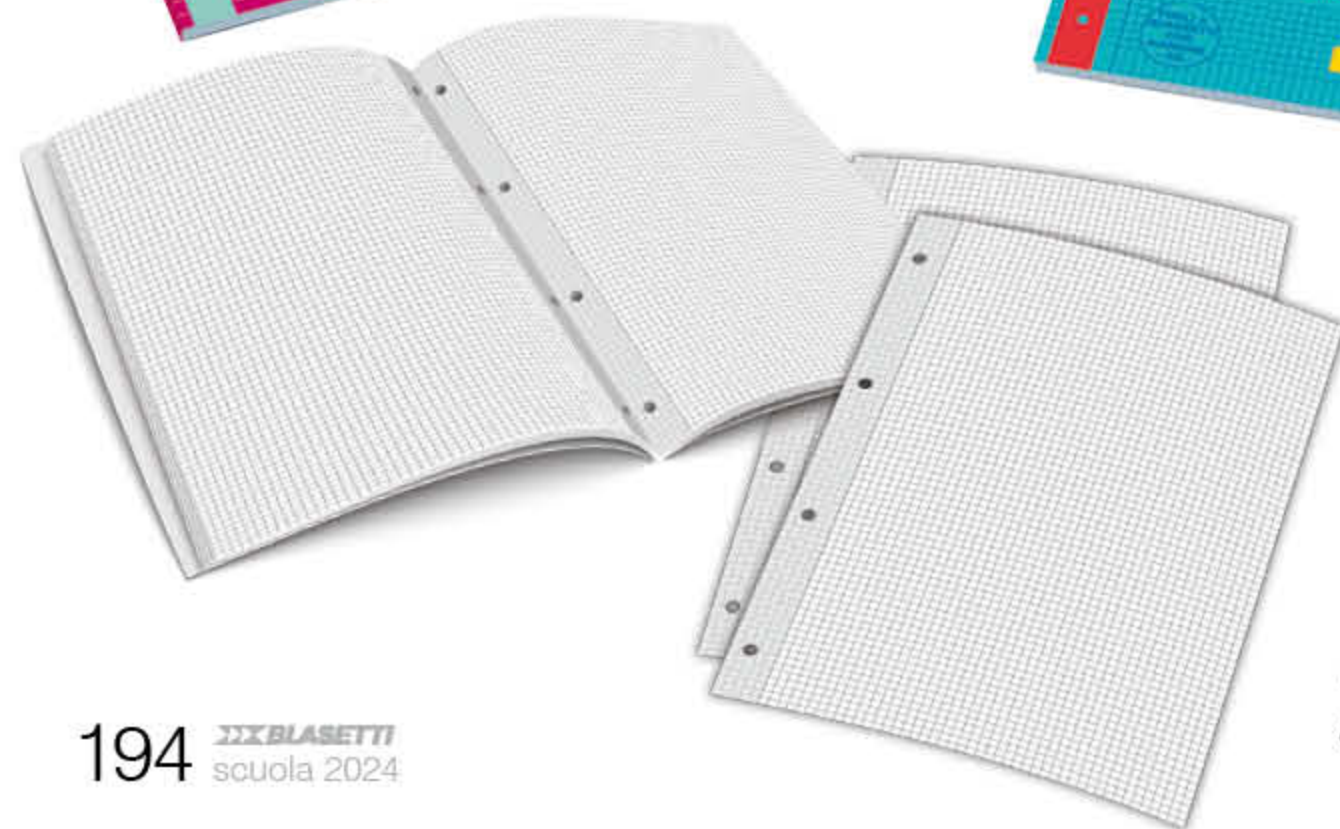

book&block

ricambi rinforzati in blocco collato

BOOK&BLOCK A4 blocco collato e forato	
carta paper 80 grammi 80gsm	fogli sheets 40
rigatura e codice ruling and code	confezione packing
4M ood. 5721	5/30
5M ood. 5720	
1R ood. 5722	
0C ood. 7740	
0Q ood. 7741	

I pratici blocchi collati con tanti fogli forati e rinforzati utilizzabili anche come ricambi per copertine e raccoglitori ad anelli.