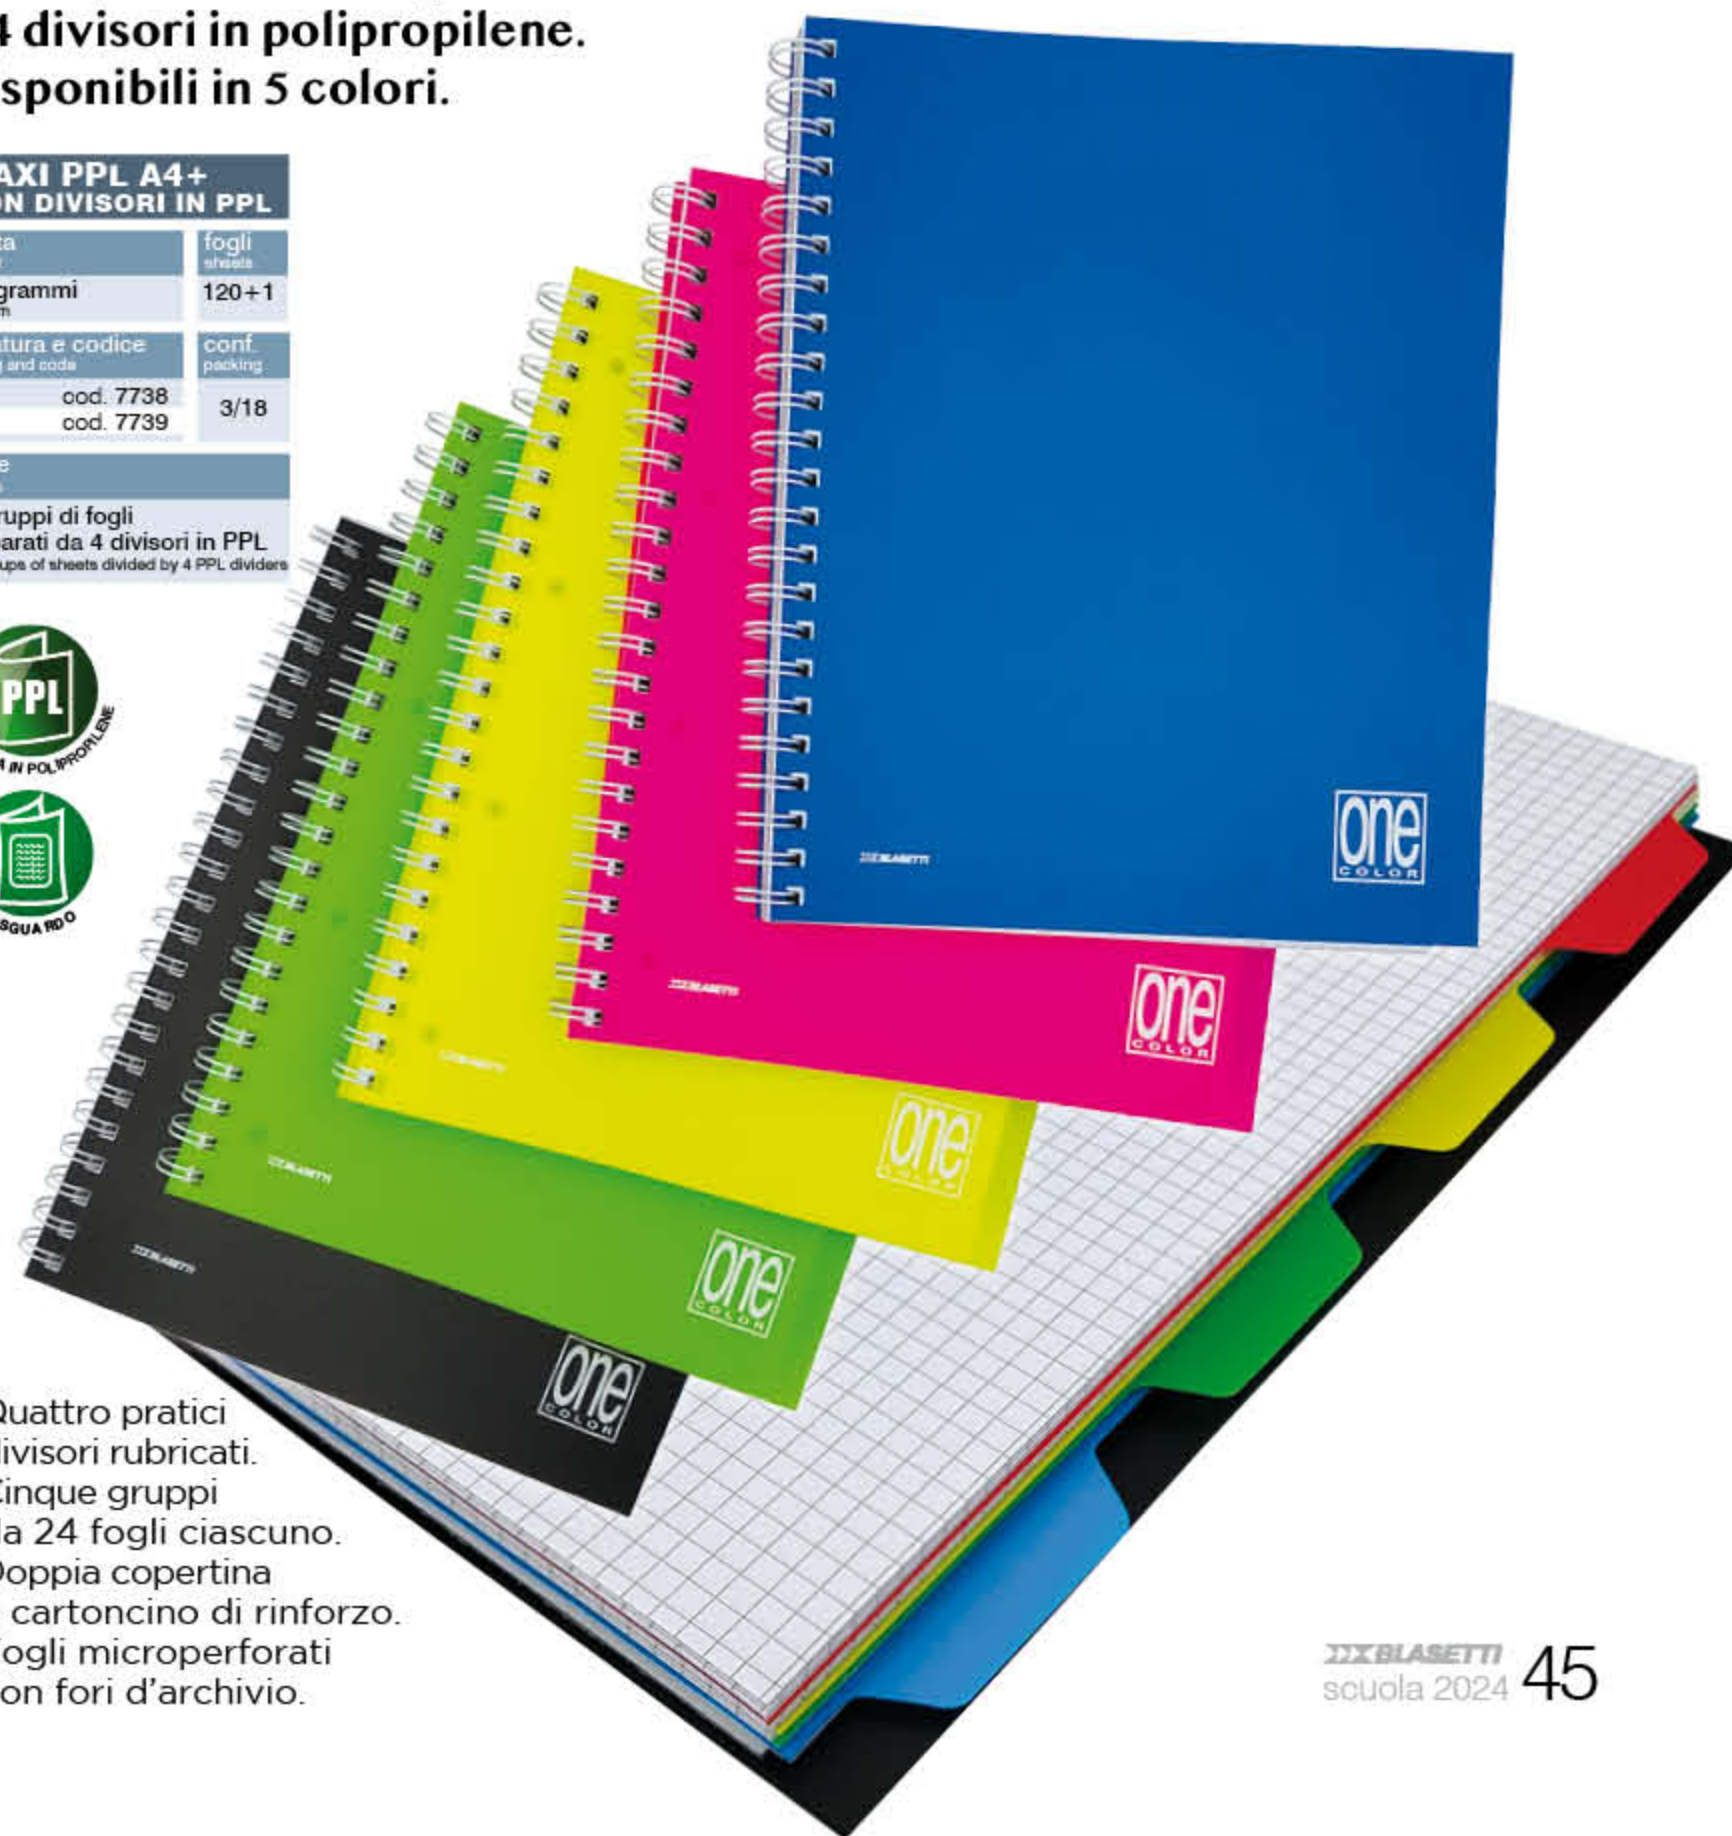

- Quattro pratici divisori rubricati.
- Cinque gruppi da 24 fogli ciascuno.
- Doppia copertina e cartoncino di rinforzo.
- Fogli microperforati con fori d'archivio.