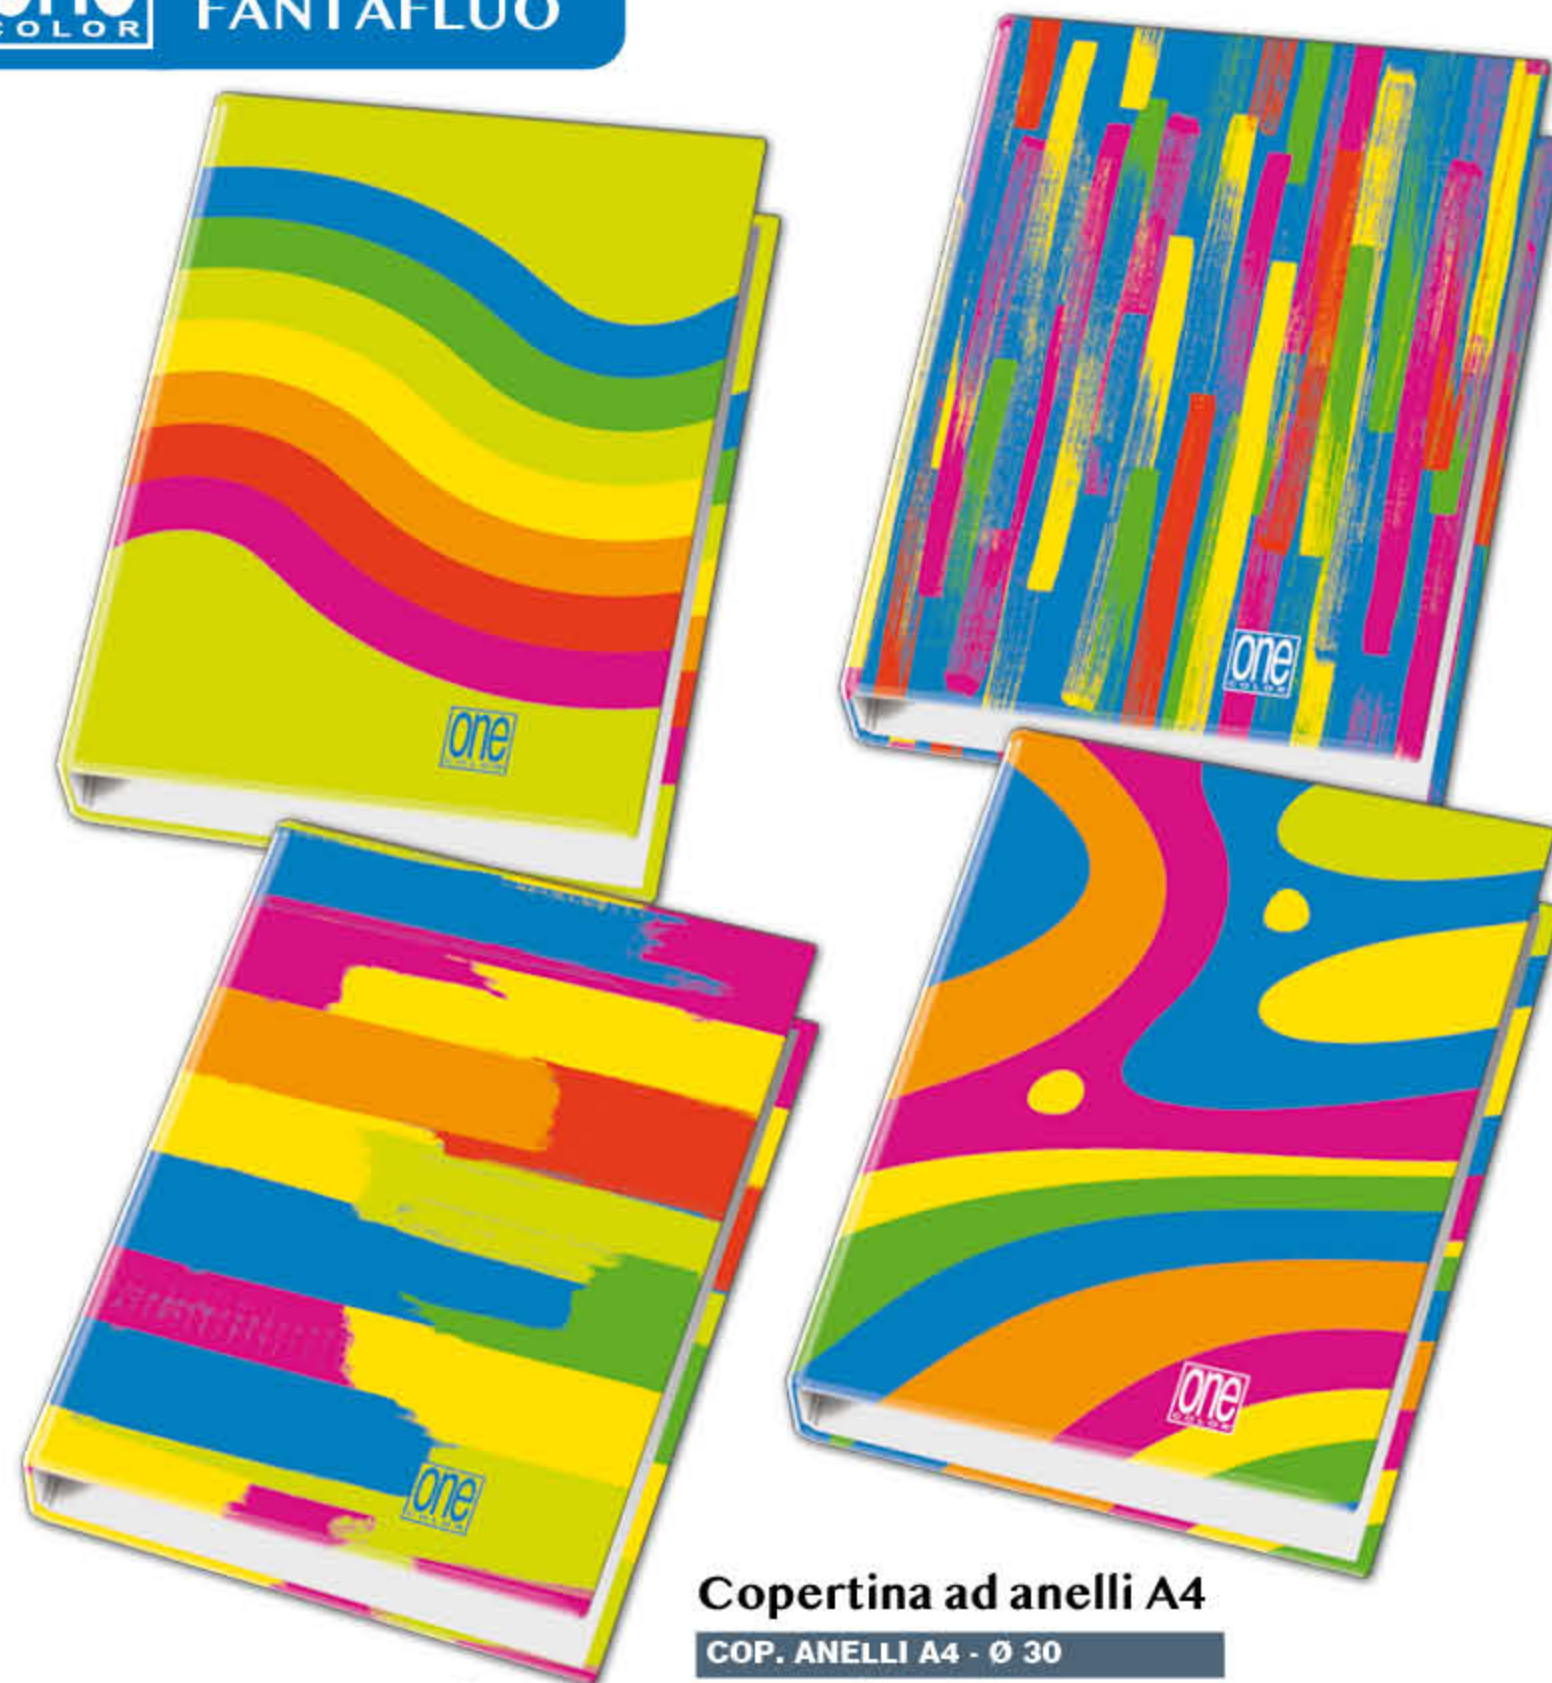

Copertine ad anelli
FANTAFLUO

Copertina ad anelli A4

COP. ANELLI A4 - Ø 30	
formato size	caratteristiche features
26 x 32 cm	grafiche assortite assorted graphics
codice code	confezione packing
cod. 8126	6/30