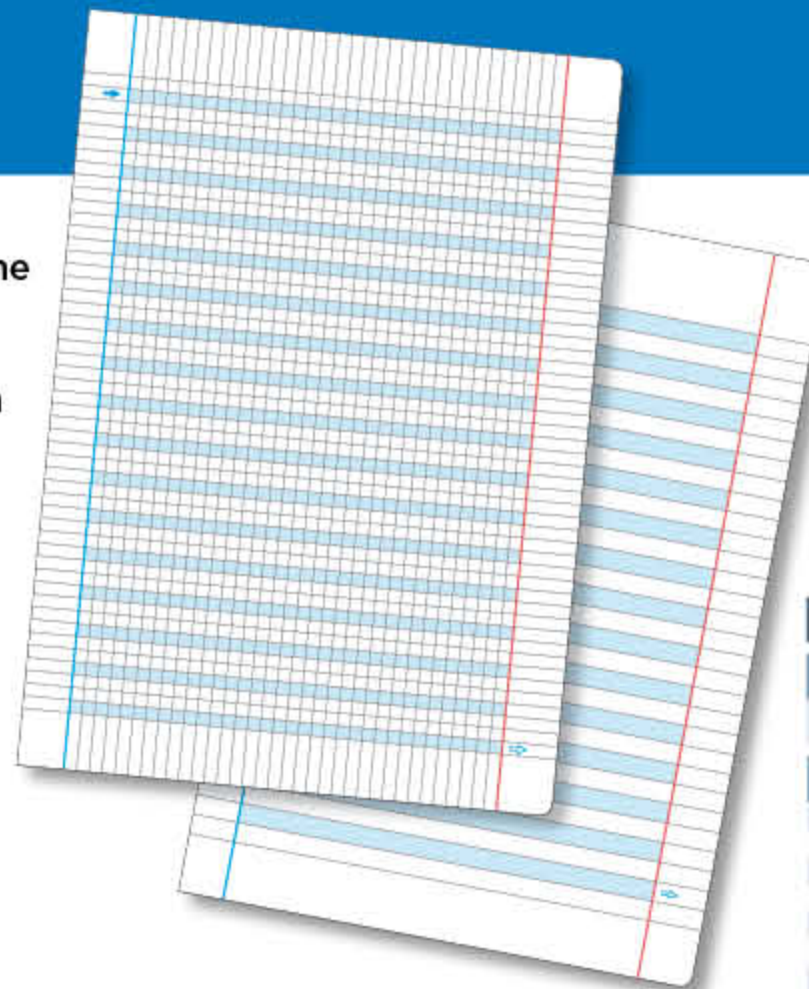

I maxi quaderni **One Color Didattici** sono progettati e realizzati in accordo alle linee guida sulla disgrafia. Presentano i necessari riferimenti cromatici per compensare il difetto di scrittura.

MAXI A4 - cert. FSC®

carta paper 100 grammi 100gsm	fogli sheets 18 + 1
rigatura e codice ruling and code	confezione packing
0A cod. 7041 0B cod. 7042 0C cod. 7043 10M cod. 7700 10+ cod. 7044 0Q cod. 7045 0Q+ cod. 7046	6/30